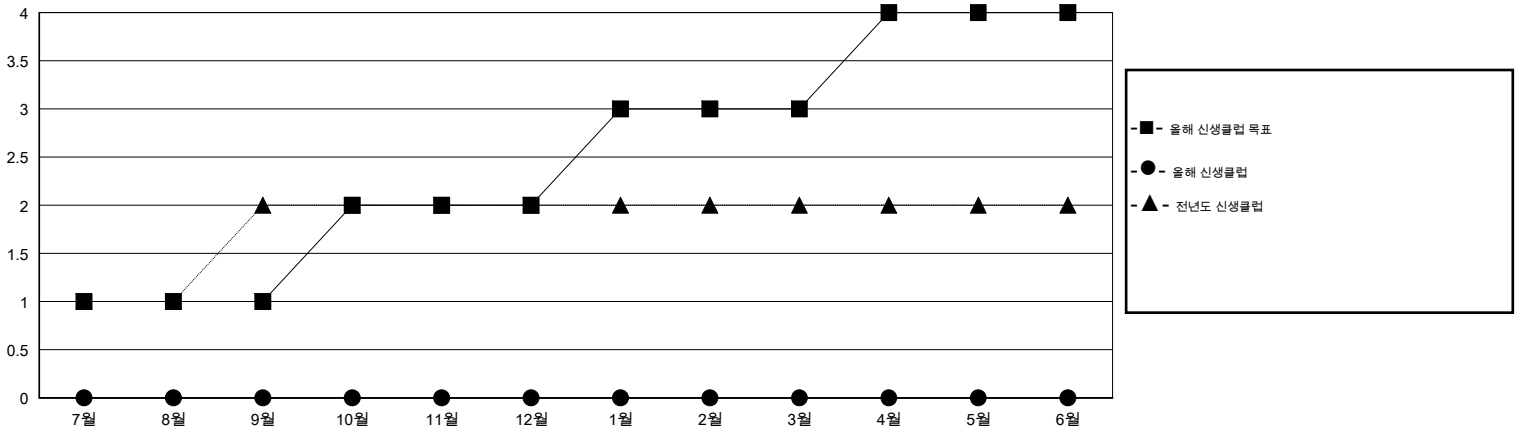

MONTHLY MEMBERSHIP PROGRESS REPORT

District 354 F

Results as of: 3/31/2014

GMT: BYEONG-DEOK KIM

장소 REPUBLIC OF KOREA

현장지역 GMT 5

클럽				
결과- 2013-2014				
사분기	신생클럽 목표	신생클럽	해산된 클럽	순증강/ 감소
7월/8월/9월	1	0	0	0
10월/11월/12월	1	0	0	0
1월/2월/3월	1	0	0	0
4월/5월/6월	1	0	0	0

회원 1인당				
결과- 2013-2014				
사분기	신입회원 목표	총 추가회원	퇴회한 회원	순증강/ 감소
7월/8월/9월	80	169	145	24
10월/11월/12월	70	133	115	18
1월/2월/3월	60	92	85	7
4월/5월/6월	40	0	0	0

목표 및 누적 신생클럽 수

목표 및 누적 회원수

해산된 클럽: 0	1명 이상의 신입회원을 등록한 62 CLUBS OF 77	성별 분포
		남성 1,689 (75.33%)
		여성 553 (24.67%)
퇴회회원	여기에 클릭하여 현황보고 내용 검토	가족단위 회원 0
작고 2		세대주 0
클럽해산 0		비 세대주 0
기타 343		
합계 345		