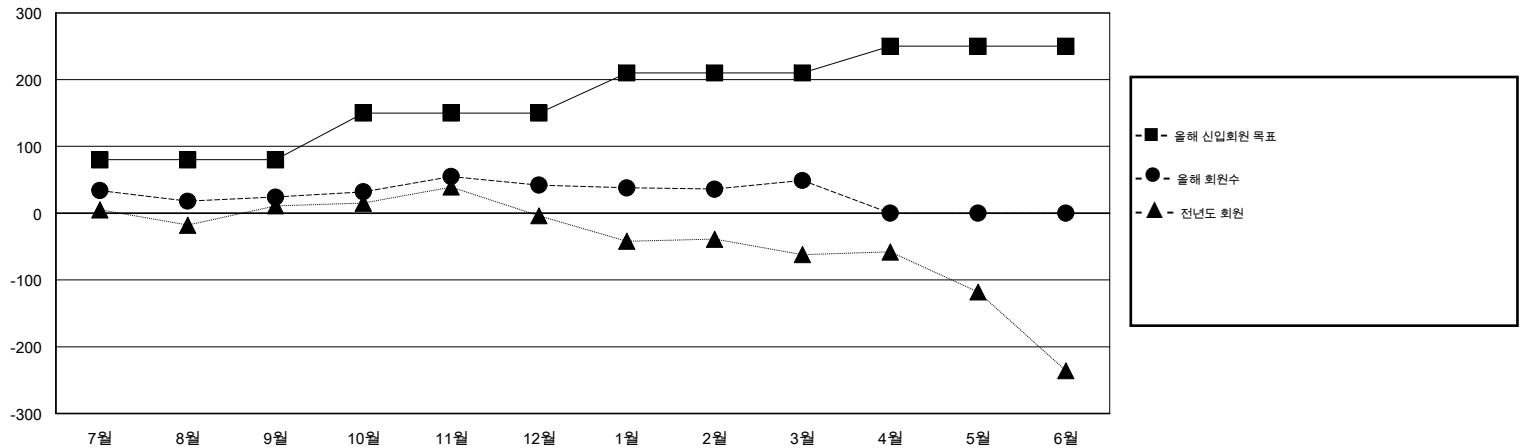

MONTHLY MEMBERSHIP PROGRESS REPORT

District 354 F

Results as of: 3/31/2014

GMT: BYEONG-DEOK KIM

장소 REPUBLIC OF KOREA

현장지역 GMT 5

클럽				
결과- 2013-2014				
사분기	신생클럽 목표	신생클럽	해산된 클럽	순증강/ 감소
7월/8월/9월	1	0	0	0
10월/11월/12월	1	0	0	0
1월/2월/3월	1	0	0	0
4월/5월/6월	1	0	0	0

회원 1인당				
결과- 2013-2014				
사분기	신입회원 목표	총 추가회원	퇴회한 회원	순증강/ 감소
7월/8월/9월	80	169	145	24
10월/11월/12월	70	133	115	18
1월/2월/3월	60	92	85	7
4월/5월/6월	40	0	0	0

목표 및 누적 신생클럽 수

목표 및 누적 회원수

해산된 클럽: 0	1명 이상의 신입회원을 등록한 62 CLUBS OF 77	성별 분포
		남성 1,689 (75.33%)
		여성 553 (24.67%)
퇴회회원	여기에 클릭하여 현황보고 내용 검토	가족단위 회원 0
작고 2		세대주 0
클럽해산 0		비 세대주 0
기타 343		
합계 345		